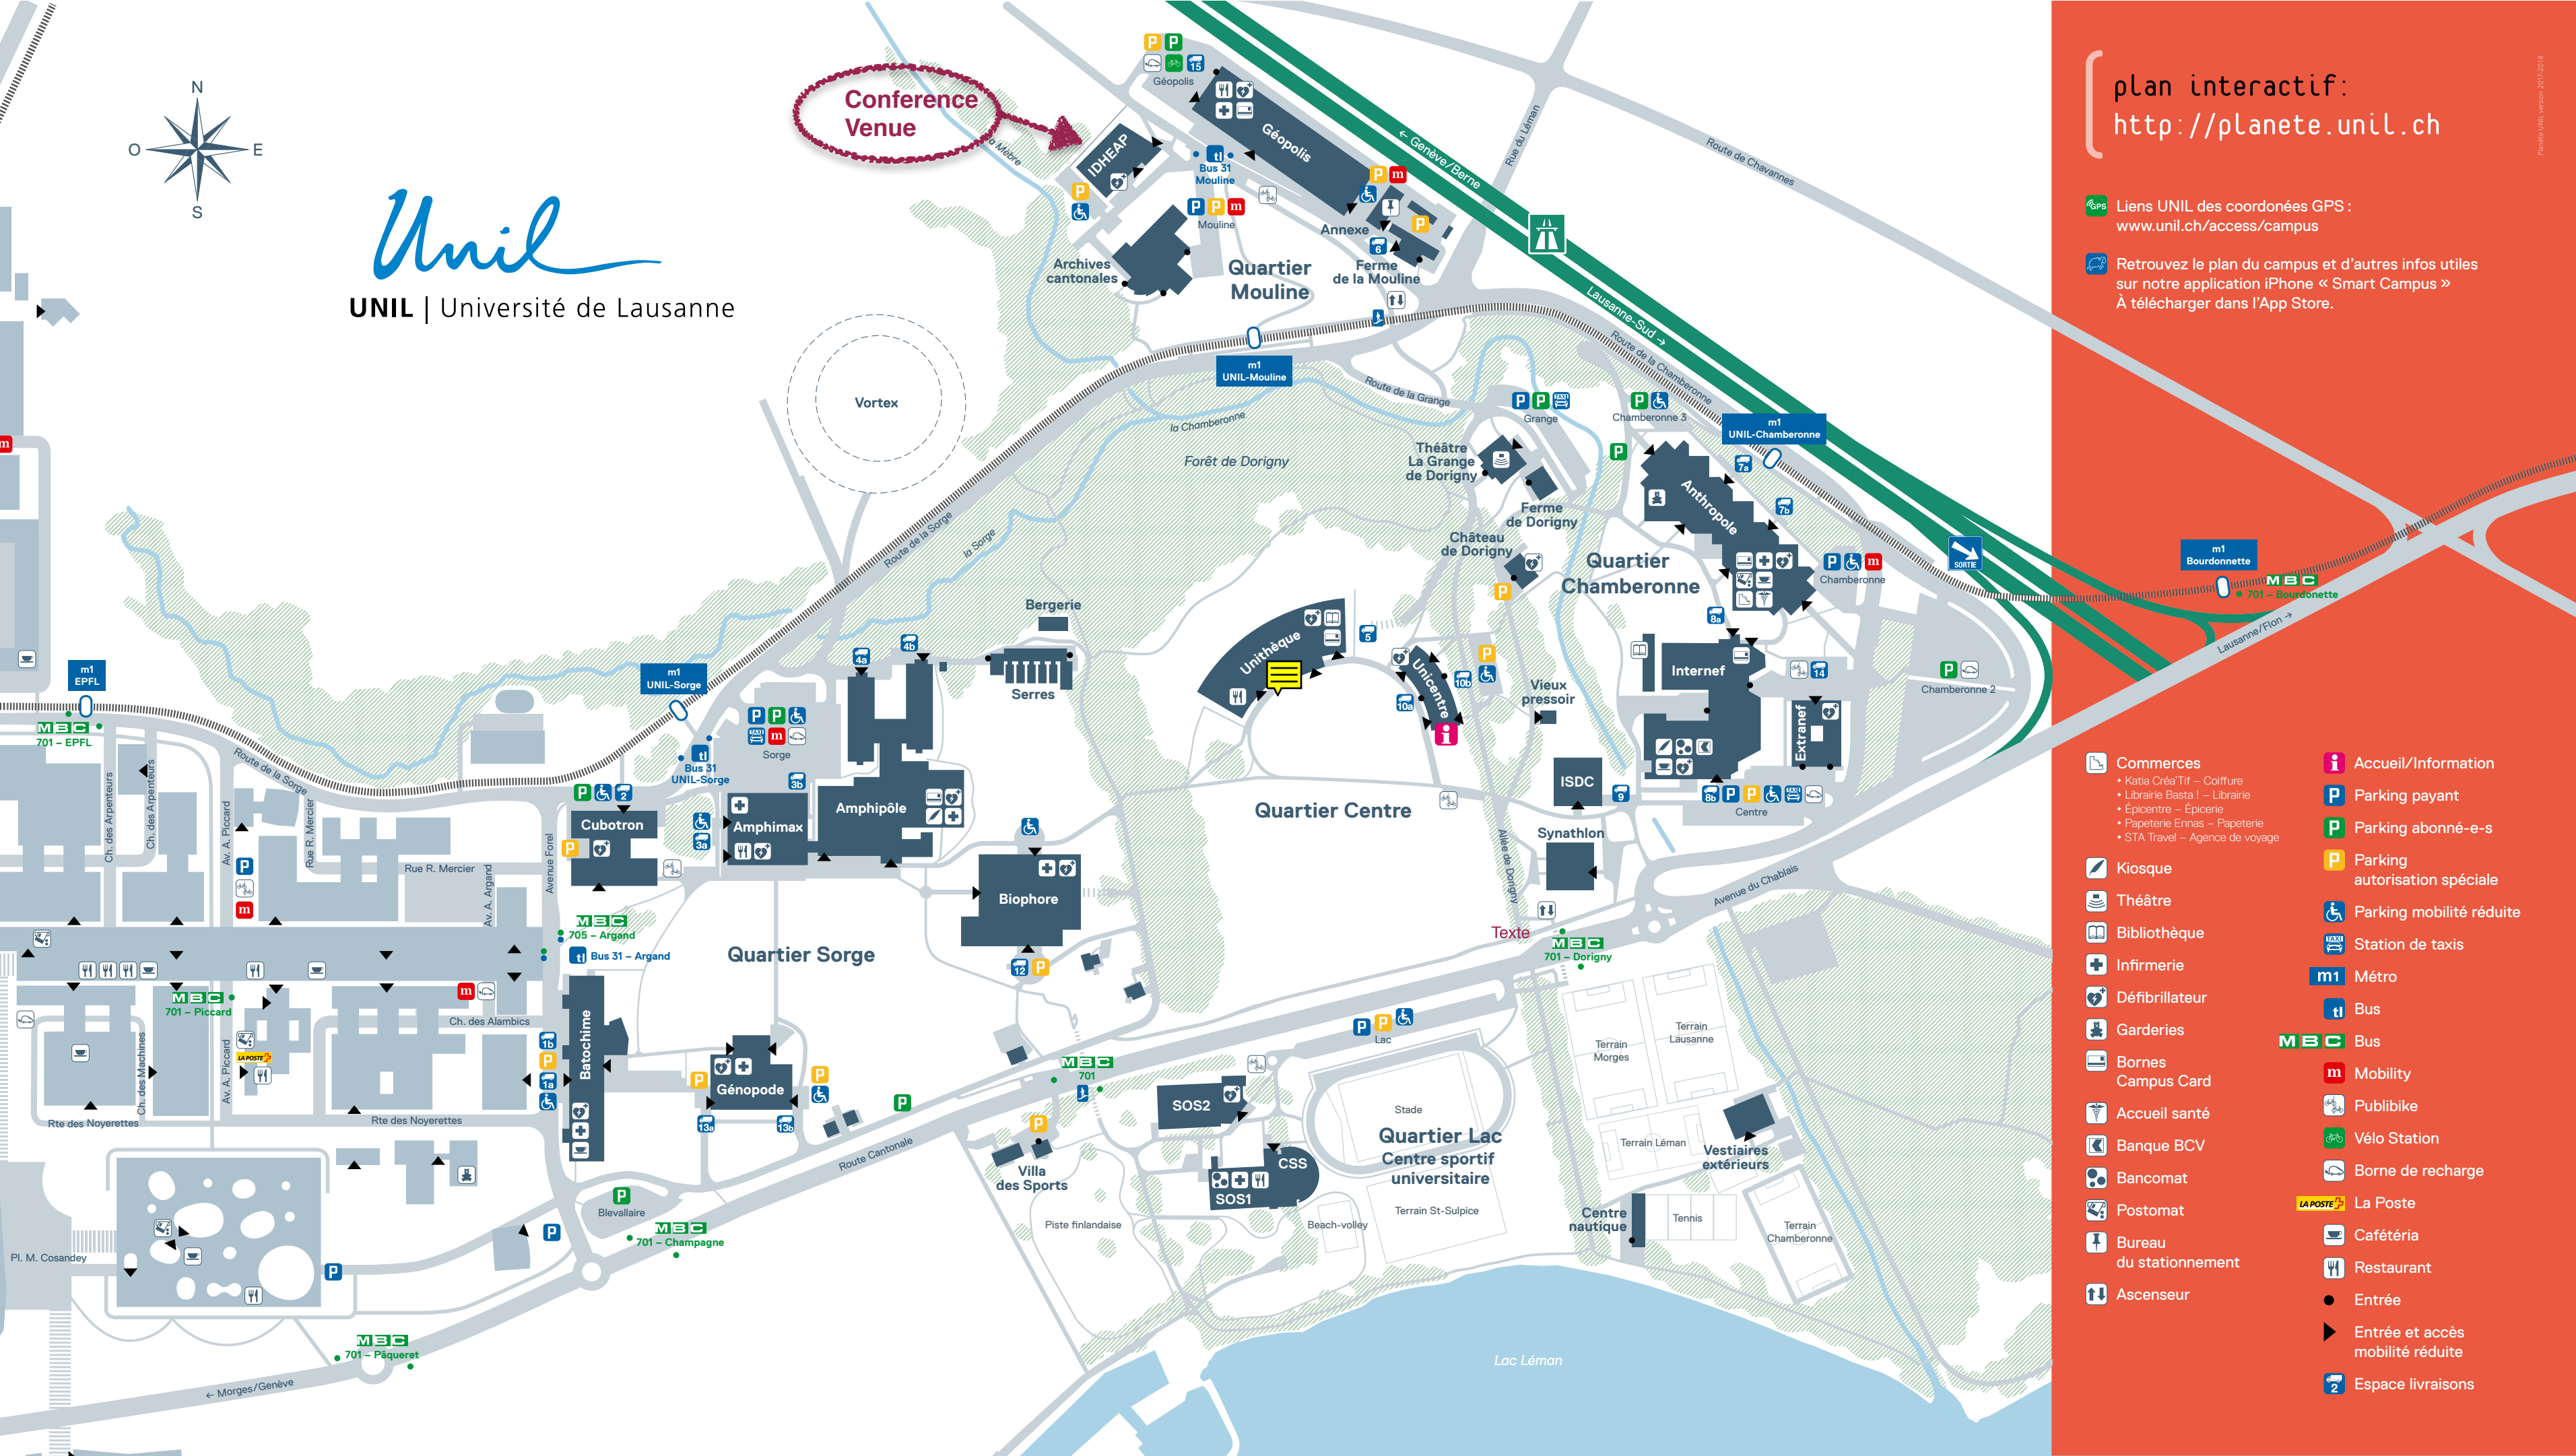

Unil
UNIL | Université de Lausanne

Conference
Venue

plan interactif:
<http://planete.unil.ch>

Liens UNIL des coordonnées GPS :
www.unil.ch/access/campus

Retrouvez le plan du campus et d'autres infos utiles
sur notre application iPhone « Smart Campus »
À télécharger dans l'App Store.

- | | |
|--|-------------------------------------|
| Commerces
• Katia CréaTif – Coiffure
• Librairie Basta! – Librairie
• Épicerie – Épicerie
• Papeterie Ennas – Papeterie
• STA Travel – Agence de voyage | Accueil/Information |
| Parking payant | Parking
autorisation spéciale |
| Parking abonné-e-s | Parking mobilité réduite |
| Kiosque | Station de taxis |
| Théâtre | Métro |
| Bibliothèque | Bus |
| Infirmierie | Bus |
| Défibrillateur | Mobility |
| Garderies | Publibike |
| Borne Campus Card | Vélo Station |
| Accueil santé | Borne de recharge |
| Banque BCV | La Poste |
| Bancomat | Cafétéria |
| Postomat | Restaurant |
| Bureau du stationnement | Entrée |
| Ascenseur | Entrée et accès
mobilité réduite |
| | Espace livraisons |