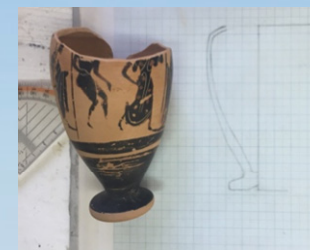

ÉCOLE SUISSE D'ARCHÉOLOGIE EN GRÈCE
SCHWEIZERISCHE ARCHÄOLOGISCHE SCHULE IN GRIECHENLAND

STAGE DE CÉRAMIQUE ARCHAÏQUE À ÉRÉTRIE *PRAKTIKUM ZUR ARCHAISCHEN KERAMIK IN ERETRIA* 15.01 – 16.02.2018

Introduction à la documentation de céramique (typologie, quantification, dessin et photographie)
Einführung in die Keramikdokumentation (Typologisierung, Quantifizierung, Zeichnen und Fotografie)