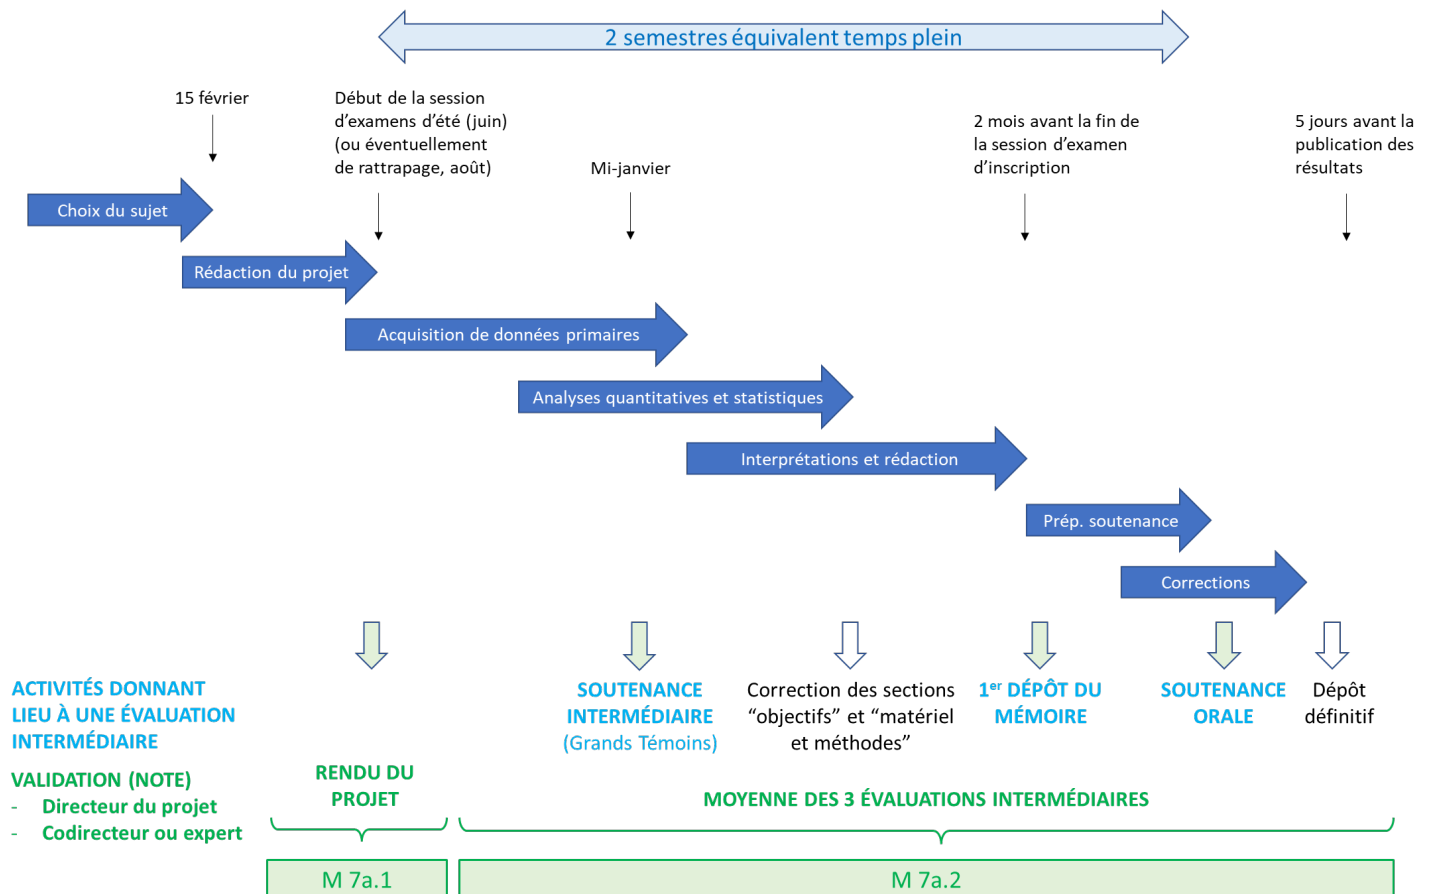

Maîtrise universitaire ès sciences en biogéosciences

Aide à la compréhension des différentes étapes pour la réalisation complète d'une maîtrise en biogéosciences. Se référer au plan d'étude et aux directives pour plus de détails et les délais précis.

Vue d'ensemble du calendrier pour les deux versions proposées : mémoire seul (M7a), ou mémoire et stage professionnel (M7b).

Schéma illustratif du déroulement typique du module M7a (travail de maîtrise, option mémoire de recherche). La chronologie est donnée à titre indicatif uniquement et n'a pas valeur légale.

Schéma illustratif du déroulement typique du module M7b (travail de maîtrise, option mémoire de recherche et stage). Les chronologies sont données à titre indicatif uniquement et n'ont pas valeur légale.