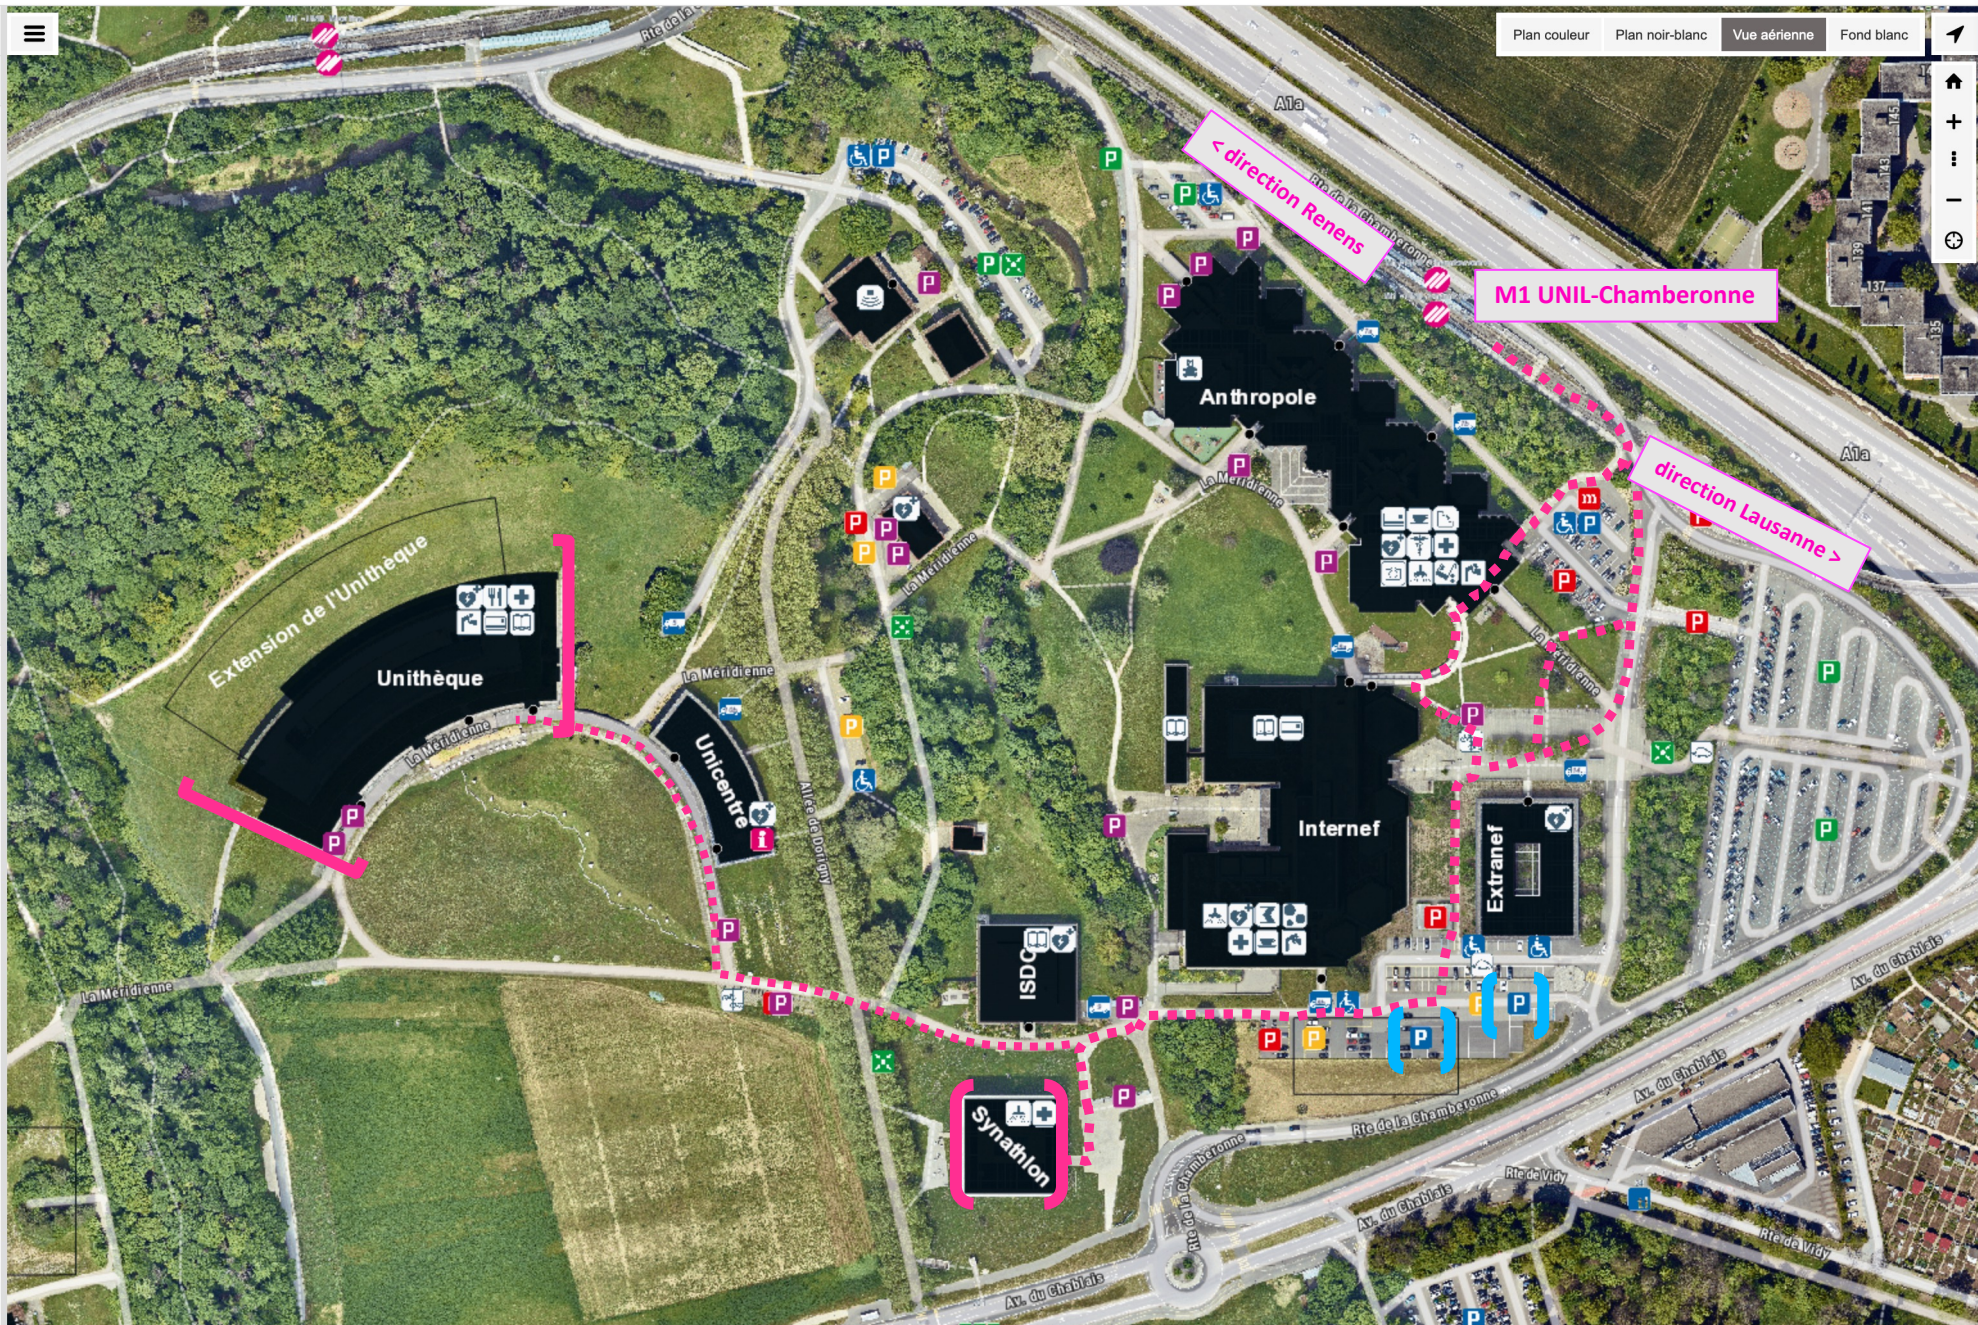

- Outils >
- Thèmes v
- BCUL - site Unithèque
 - Campus vert
 - Données générales
 - Dorigny 1952 à 2021
 - Salles de cours

- Couches affichées v
- Transports publics
 - Métro
 - Bus (TL)
 - Bus (MBC)
 - Mobilité douce
 - Ecomobilité
 - Parking
 - Parking abonné-e-s
 - Parking autorisation spéciale
 - Parking payant
 - Parking mobilité réduite
 - Parking motos
 - Espace livraisons
 - Bureau du stationnement
 - Mobilité réduite
 - Etudier
 - Santé
 - Vivre
 - Visiter l'intérieur des bâtiments

Outils >

Thèmes v

BCUL - site Unithèque

Campus vert

Données générales

Dorigny 1952 à 2021

Salles de cours

Couches affichées v

- Transports publics ≡ x
- Métro ≡ x
- Bus (TL) ≡ x
- Bus (MBC) ≡ x
- Mobilité douce ≡ x
- Ecomobilité ≡ x
- Parking ≡ x
- Parking abonné-e-s
- Parking autorisation spéciale
- Parking payant
- Parking mobilité réduite
- Parking motos
- Espace livraisons
- Bureau du stationnement
- Mobilité réduite ≡ x
- Etudier ≡ x
- Santé ≡ x
- Vivre ≡ x
- Visiter l'intérieur des bâtiments ≡ x

Plan couleur Plan noir-blanc Vue aérienne Fond blanc