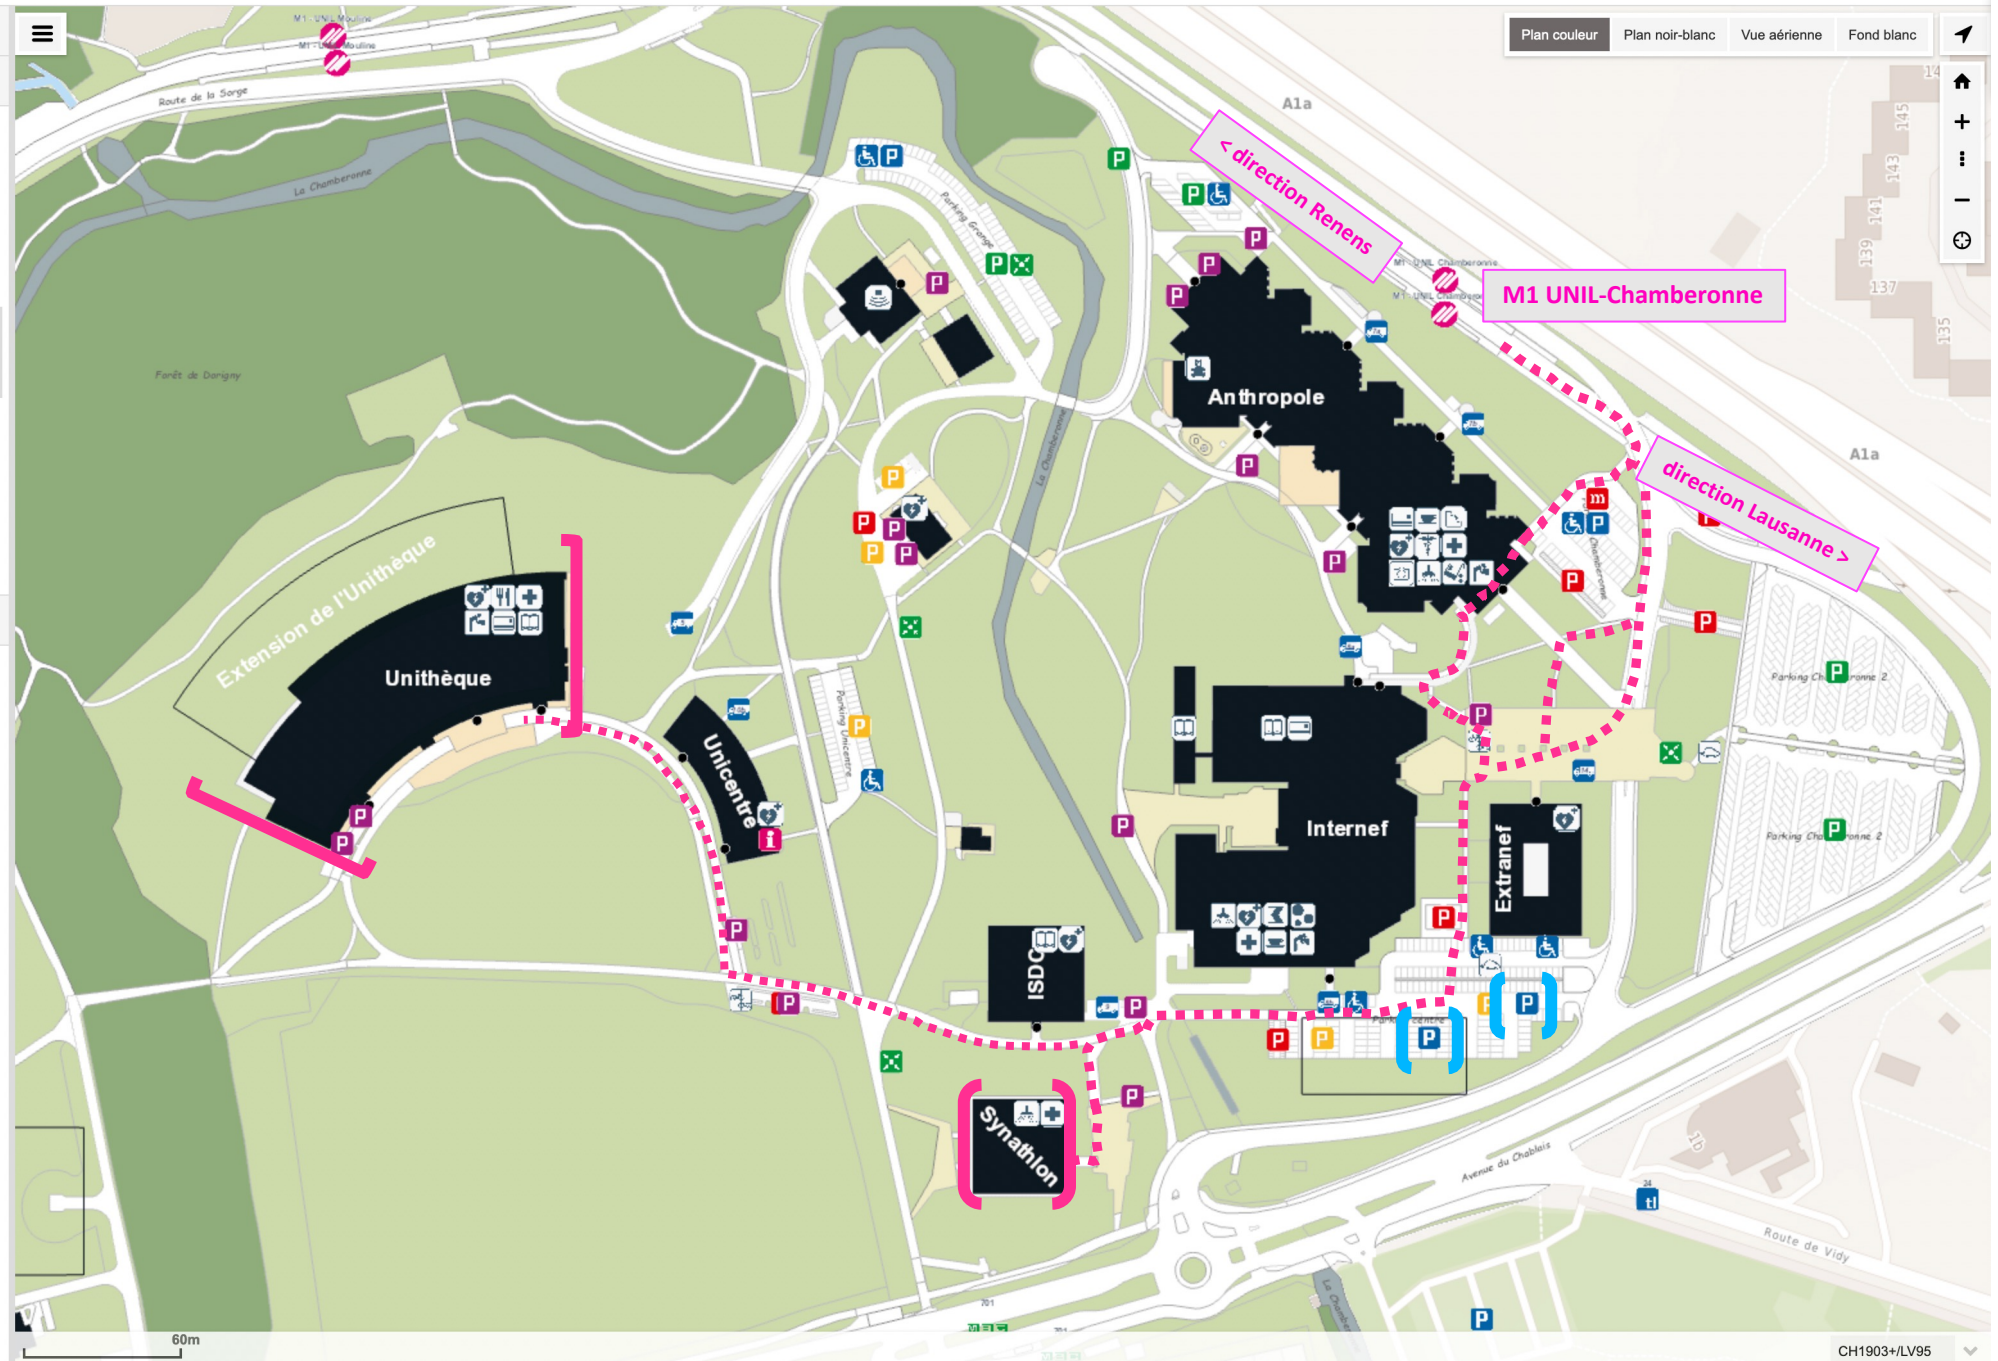

- Outils >
- Thèmes v
- BCUL - site Unithèque
 - Campus vert
 - Données générales
 - Dorigny 1952 à 2021
 - Salles de cours

- Couches affichées v
- Transports publics
 - Métro
 - Bus (TL)
 - Bus (MBC)
 - Mobilité douce
 - Ecomobilité
 - Parking
 - Parking abonné-e-s
 - Parking autorisation spéciale
 - Parking payant
 - Parking mobilité réduite
 - Parking motos
 - Espace livraisons
 - Bureau du stationnement
 - Mobilité réduite
 - Etudier
 - Santé
 - Vivre
 - Visiter l'intérieur des bâtiments

Outils >

Thèmes v

BCUL - site Unithèque

Campus vert

Données générales

Dorigny 1952 à 2021

Salles de cours

Couches affichées v

- Transports publics ≡ x
- Métro ≡ x
- Bus (TL) ≡ x
- Bus (MBC) ≡ x
- Mobilité douce ≡ x
- Ecomobilité ≡ x
- Parking ≡ x
- Parking abonné-e-s
- Parking autorisation spéciale
- Parking payant
- Parking mobilité réduite
- Parking motos
- Espace livraisons
- Bureau du stationnement
- Mobilité réduite ≡ x
- Etudier ≡ x
- Santé ≡ x
- Vivre ≡ x
- Visiter l'intérieur des bâtiments ≡ x

Plan couleur Plan noir-blanc Vue aérienne Fond blanc