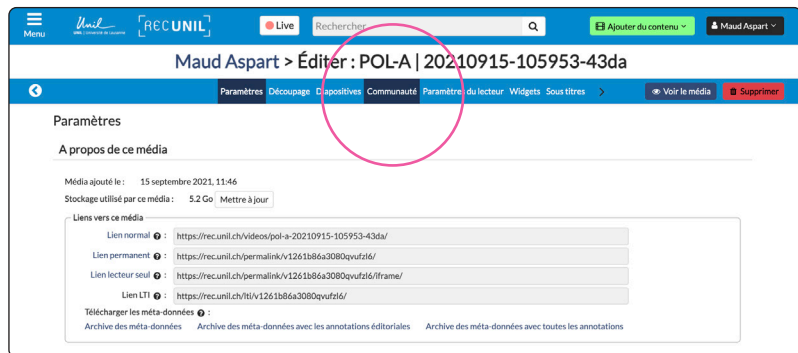

3. Rendez-vous dans l'On-glet «Communauté»

Cliquez simplement sur les liens de téléchargement (vidéo, audio diapositives) pour télécharger sur votre ordinateur

Supprimer des vidéos de ma chaîne Rec Unil

Vous pouvez facilement supprimer votre vidéo en cliquant sur le bouton **Supprimer**

Directement dans la prévisualisation de votre vidéo ou lors de son édition