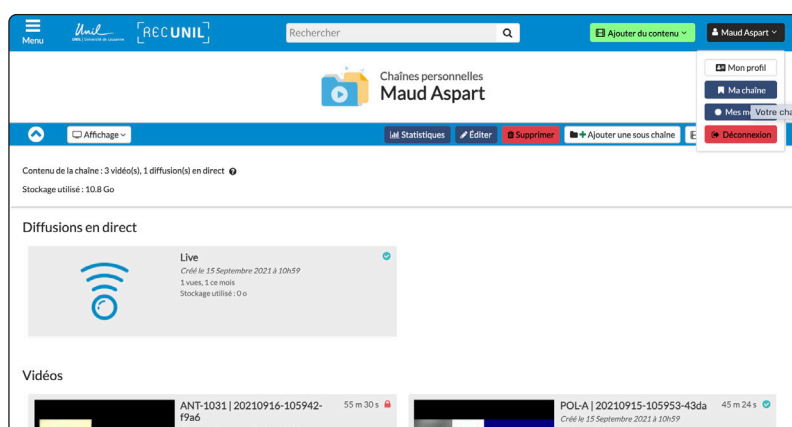

1. Rendez-vous dans votre chaîne Rec Unil

2. Sélectionner votre vidéo

Pour télécharger vos vidéos, rendez-vous sur votre chaîne Rec Unil, repérez la vidéo que vous désirez télécharger, puis cliquez sur « Éditer »