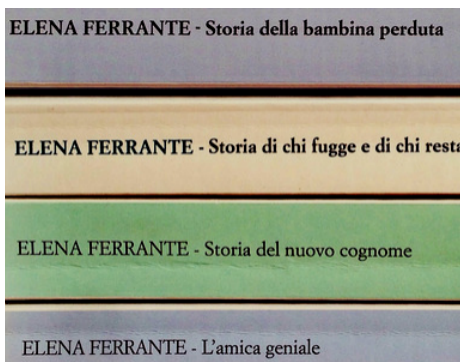

**Elena Ferrante**  
L'amie prodigieuse

# COME NASCE UNO SCOOP LETTERARIO

15 maggio 2017  
10h00  
Anthropole 4078

*L'identificazione di Elena Ferrante*

Lara Ricci  
Il Sole-24ore  
Laboratorio di giornalismo 2017

UNIL | Université de Lausanne