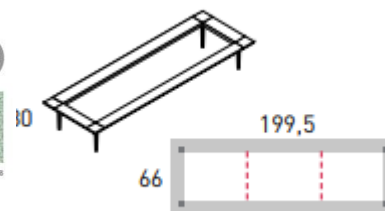

• **Canapé Longo 3 places**

- Dimensions : L201 x P67 x H77cm, hauteur d'assise 44 cm
- Composé de : 1 structure avec 4 pieds modèle LN113
- 2 x coussins d'angle avec dossier normal et accoudoirs LN07
- 1 coussin dossier central LN02
- Piétements : noir ou blanc

Revêtement V tissu Valencia similicuir selon collection, prix unitaire : Fr. 1'700.00 TTC

Revêtement M tissu flame retardant, prix unitaire : Fr. 1'725.00 TTC

Tissu Valencia Groupe V

LN113

LN07

Élément d'angle avec dossier bas

LN02

Élément droit avec dossier bas