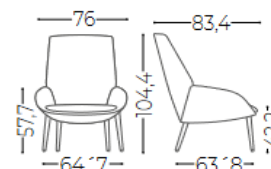

Prix unitaire : Fr. 1'239.00 TTC

- **Etagère Sitag**

Dimensions : L80 x P40 x H188.7 cm

Prix unitaire : Fr. 615.00 TTC

• **Fauteuil Noom série 10 avec accoudoirs et dossier normal**

- Rembourrage du placet et dossier, coque et assise entièrement recouverte
- Piétements : métal noir ou blanc ou bois (hêtre naturel)

Hauteur: 422 mm
 Largeur: 760 mm
 Profondeur: 785 mm

• **Fauteuil Noom série 20 avec accoudoirs et dossier haut**

- Rembourrage du placet et dossier, coque et assise entièrement recouverte
- Piétements : métal noir ou blanc ou bois (hêtre naturel)

Prix unitaire : Fr. 972.00 TTC

Revêtement selon collection D Felicity ou tissu M flame retardant

Tissu Felicity Groupe D

Dimensions Totales:

Hauteur: 1.044 mm
 Largeur: 760 mm
 Profondeur: 834 mm

Dimensions Assise:

Hauteur: 422 mm
 Largeur: 760 mm
 Profondeur: 834 mm

• **Canapé Longo 2 places**

- Dimensions : L134 x P67 x H77cm, hauteur d'assise 44 cm
- Composé de : 1 élément LN112 et de 2 éléments LN07
- Piétements : noir ou alu ou blanc