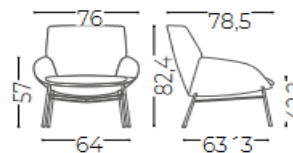

Dimensions : L41 x P55 x H56.5 cm

Comprenant : 1 serrure centrale avec 2 clés,

3 tiroirs format A6 avec bac plumier

Prix unitaire : Fr. 271.00 TTC

- **Etagère à livres Bigla BRS**

Dimensions : L100 x P25 x H200 cm

Prix unitaire : Fr. 1'239.00 TTC

- **Etagère Sitag**

Dimensions : L80 x P40 x H188.7 cm

Prix unitaire : Fr. 615.00 TTC

• **Fauteuil Noom série 10 avec accoudoirs et dossier normal**

- Rembourrage du placet et dossier, coque et assise entièrement recouverte
- Piétements : métal noir ou blanc ou bois (hêtre naturel)

Prix unitaire : Fr. 903.00 TTC

Revêtement selon collection D Felicity ou tissu M flame retardant

Tissu Felicity Groupe D

Dimensions Totales:

Hauteur: 824 mm
 Largeur: 760 mm
 Profondeur: 785 mm

Dimensions Assise:

Hauteur: 422 mm
 Largeur: 760 mm
 Profondeur: 785 mm

• **Fauteuil Noom série 20 avec accoudoirs et dossier haut**

- Rembourrage du placet et dossier, coque et assise entièrement recouverte
- Piétements : métal noir ou blanc ou bois (hêtre naturel)