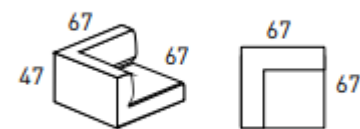

LN07

Élément d'angle avec dossier bas

LN02