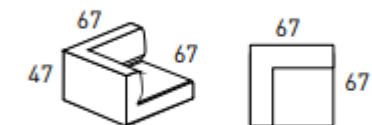

LN07

Élément d'angle avec dossier bas