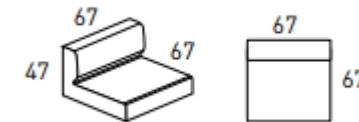

LN02

Élément droit avec dossier bas

- **Flip-chart sur roulettes**

Prix unitaire : Fr. 325.00 TTC

- **Tableaux blancs sur roulettes**

Dimensions :	Prix unitaire :
90 x 120 cm	Fr. 736.00 TTC
100 x 150 cm	Fr. 813.00 TTC
100 x 180 cm	Fr. 861.00 TTC