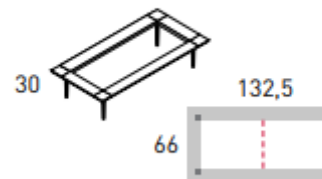

• **Canapé Longo 2 places**

- Dimensions : L134 x P67 x H77cm, hauteur d'assise 44 cm
- Composé de : 1 élément LN112 et de 2 éléments LN07
- Piétements : noir ou alu ou blanc

Revêtement V tissu Valencia similicuir selon collection, prix unitaire : Fr. 1'185.00 TTC

Revêtement M tissu flame retardant, prix unitaire : Fr. 1'240.00 TTC

LN112