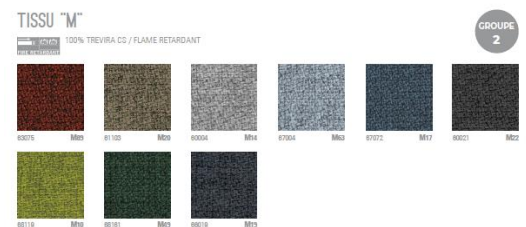

LN02

Élément droit avec dossier bas

- **Flip-chart sur roulettes**

Prix unitaire : Fr. 325.00 TTC

- **Tableaux blancs sur roulettes**

Dimensions :	Prix unitaire :
90 x 120 cm	Fr. 736.00 TTC
100 x 150 cm	Fr. 813.00 TTC
100 x 180 cm	Fr. 861.00 TTC