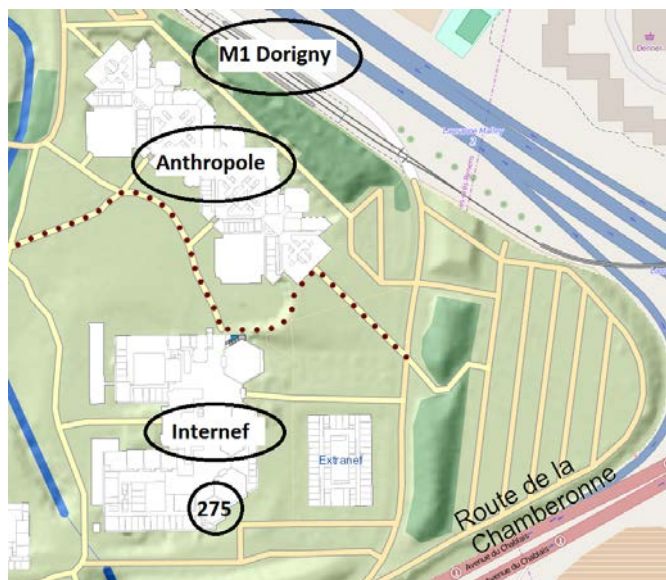

Arrivée depuis la gare de Lausanne : métro M2 (direction Croisettes) jusqu'à Lausanne-Flon, puis métro M1 (direction Renens) jusqu'à UNIL-Dorigny

Anreise ab Bahnhof Lausanne mit M2 (Richtung Croisettes) bis Lausanne-Flon, dann mit M1 (Richtung Renens) bis UNIL-Dorigny.