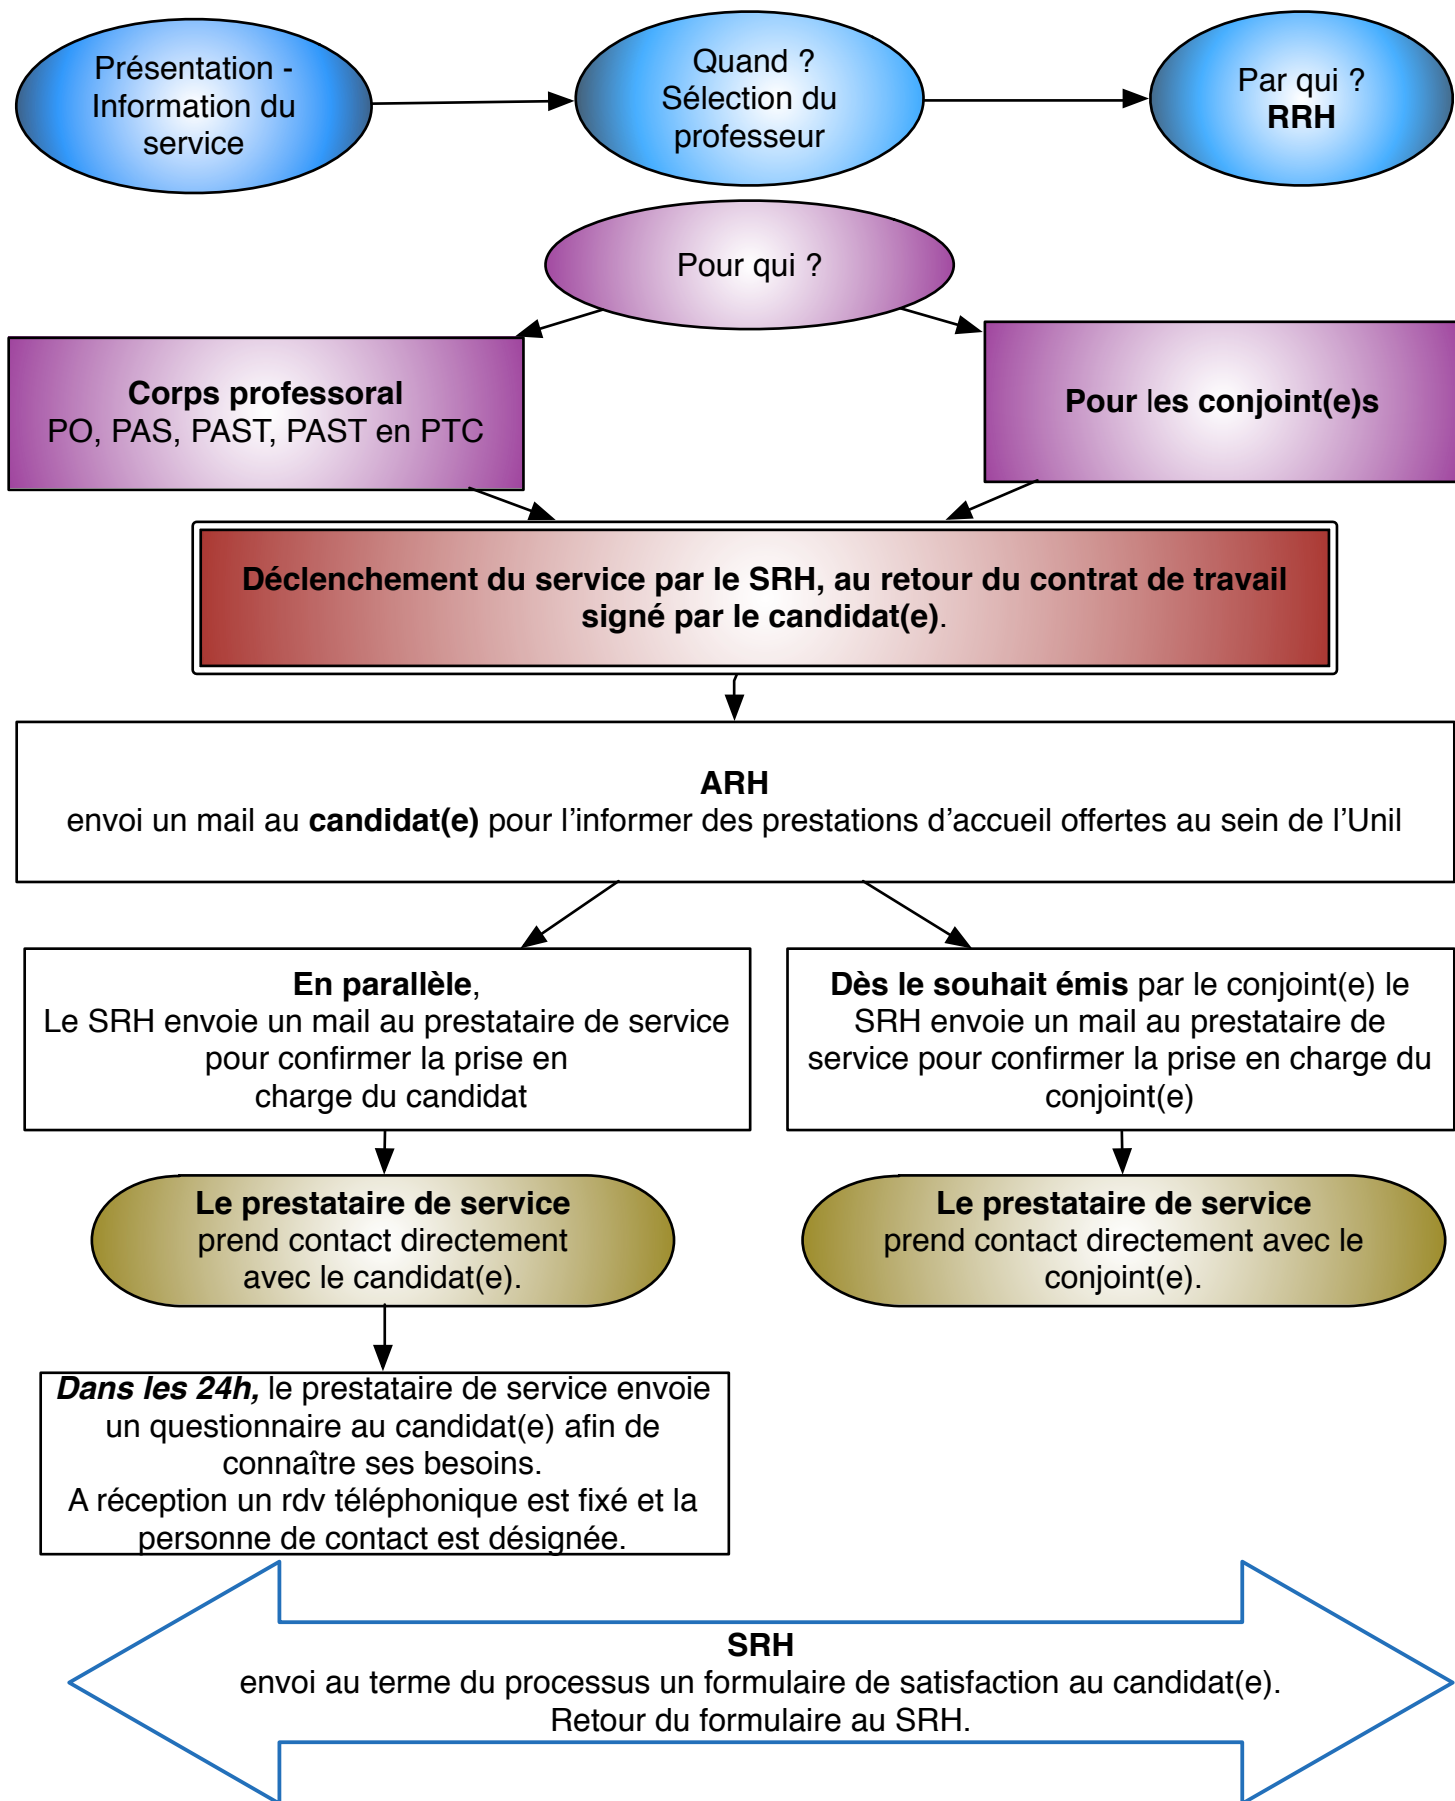

Dispositif pour l'accueil du corps professoral

Information :

Les prestataires de service ont reçu un accord de principe (DRH) pour le choix des forfaits à proposer au candidat tenant compte de leurs besoins selon le questionnaire retourné et budget défini.