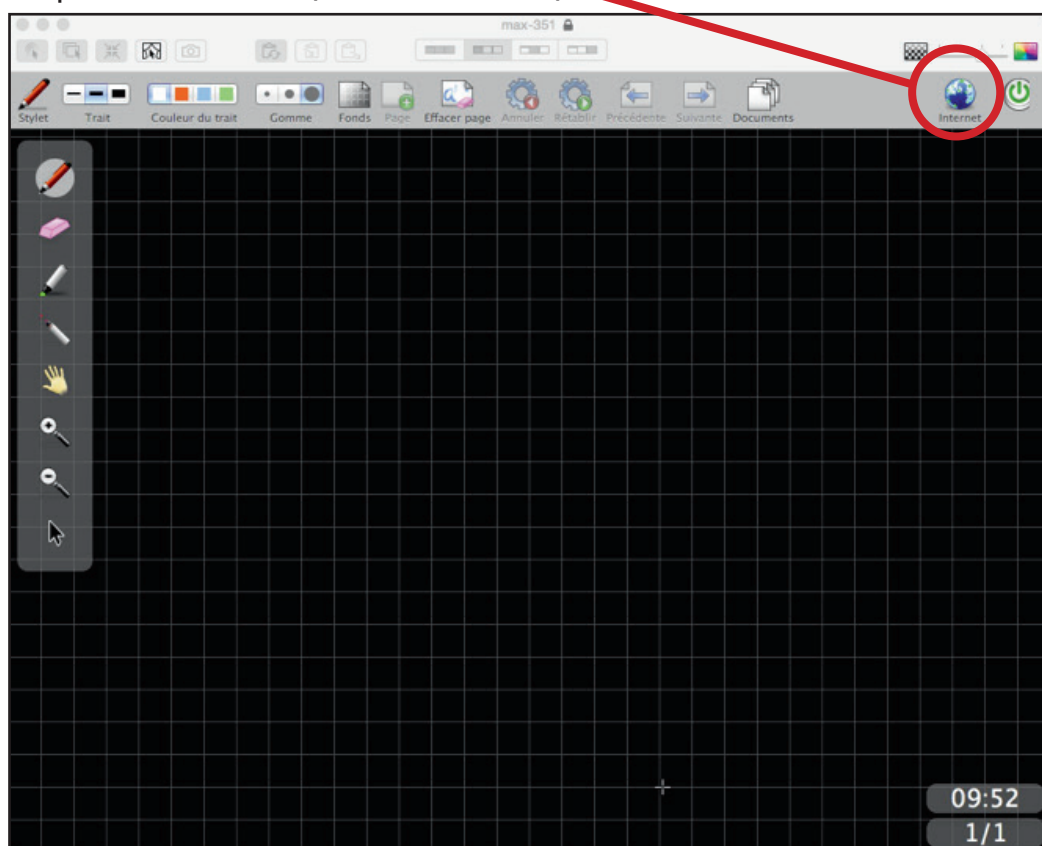

# AFFICHAGE D'UNE HORLOGE DANS LES SALLES DE L'UNIL

## SALLES ÉQUIPÉES DU TABLEAU NOIR ÉLECTRONIQUE UNIBOARD

Sur Uniboard loguez-vous en mode invité (login: invite, pas de mot de passe)

Cliquez sur Internet (en haut à droite)

Dans le champs du navigateur tapez l'adresse: **cw.unil.ch/horloge**  
L'horloge apparaîtra comme l'illustration ci-dessous: