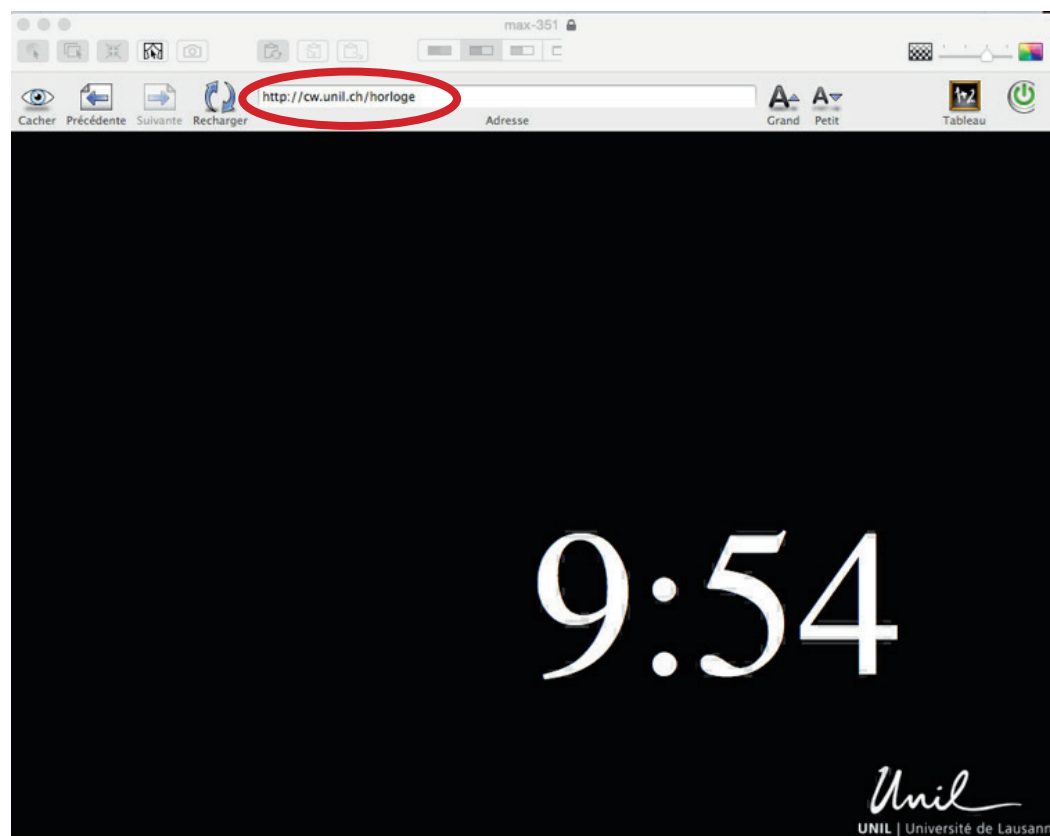

## SALLES ÉQUIPÉES DU TABLEAU NOIR ÉLECTRONIQUE UNIBOARD

Sur Uniboard loguez-vous en mode invité (login: invite, pas de mot de passe)

Cliquez sur Internet (en haut à droite)

Dans le champs du navigateur tapez l'adresse: **cw.unil.ch/horloge**  
L'horloge apparaîtra comme l'illustration ci-dessous:

## SALLES ÉQUIPÉES D'UN BEAMER OU D'UN GRAND ÉCRAN (SANS UNIBOARD)

- Allumez le beamer ou l'écran et connectez votre ordinateur portable
- Démarrez votre navigateur (Firefox, Safari, Chrome ou Internet Explorer)
- Dans le champs du navigateur tapez l'adresse: **cw.unil.ch/horloge**