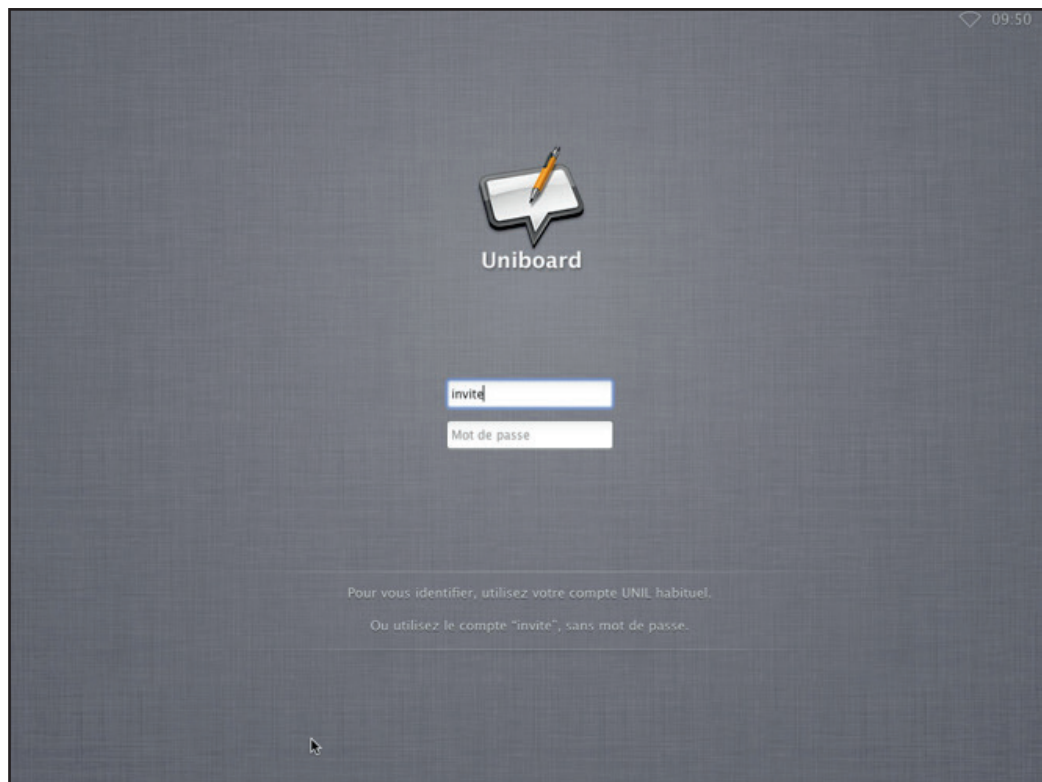

# AFFICHAGE D'UNE HORLOGE DANS LES SALLES DE L'UNIL

## SALLES ÉQUIPÉES DU TABLEAU NOIR ÉLECTRONIQUE UNIBOARD

Sur Uniboard loguez-vous en mode invité (login: invite, pas de mot de passe)

Cliquez sur Internet (en haut à droite)

Dans le champs du navigateur tapez l'adresse: **cw.unil.ch/horloge**  
L'horloge apparaîtra comme l'illustration ci-dessous: